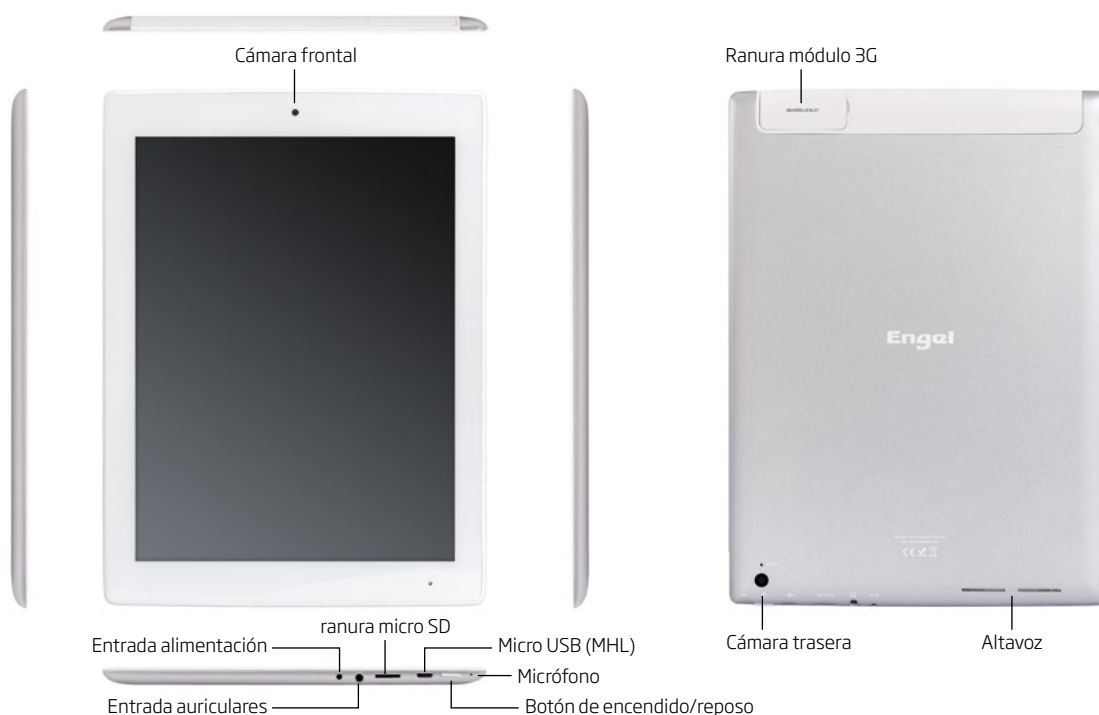

TABLET ANDROID 9,7" QUAD CORE RETINA

WIFI TB1041RET

WIFI TB1043RET

WIFI TB1044RET

WIFI +3G TB1045RET-3G

CARACTERÍSTICAS TÉCNICAS

- Sistema operativo Android 4.2.2
- CPU: RK3188 Cortex A9 1.6GHz Quad Core
- Pantalla Retina IPS de 9,7" (2048x1536 px)
- Pantalla táctil capacitiva (5 puntos de contacto)
- 2GB de memoria RAM DDR3 / GPU: Rockchip Rkos 3188 (4 core)
- Almacenamiento flash interno de 16GB
- Memoria ampliable mediante tarjetas Micro SD (hasta 16GB)
- Batería recargable Li-Polymer 9500 mAh
- Conexiones: micro USB 2.0, ranura módulo 3G, auriculares
- Conexión MHL (Mobile High-Definition Link)
- Camara trasera de 5MP y frontal de 2MP
- Micrófono integrado
- G-sensor de 3 ejes
- Conexión Wi-Fi 802.11 B/G/N & Bluetooth 4.0
- Módulo 3G (soporta llamadas WCDMA) incluido sólo en el modelo TB1045RET-3G
- Formatos de vídeo: WMV, MKV, H.264, AVI, RMVB, FLV, MPEG, etc.
- Formatos de audio: MP3, WMA, OGG, FLAC, WAV, APE, etc.
- Formatos de imagen: JPEG, BMP, GIF, PNG, etc.
- Formatos E-Book: EPUB, TXT, PDF, DOC, FB2, HTML
- Soporta Flash

FUNCIONES ESPECIALES

ENGELDRÖID

Más de **100** aplicaciones listas para disfrutar

UNIDADES EMBALAJE:

1/4

EANS:

TB1041RET: 8413173425525
 TB1043RET: 8413173434220
 TB1044RET: 8413173434329
 TB1045RET-3G: 8413173434428

TABLET ANDROID 9,7" QUAD CORE RETINA

SMART COVER
Incluida

CONEXIONES

EMBALAJE

medidas: 290 x 225 x 40 mm

INCLUYE

- Engel TAB10 Quad RETINA
- Smart cover
- Cable USB
- Fuente de alimentación
- Protector de pantalla
- Guía rápida
- Manual de usuario
- Hoja de garantía